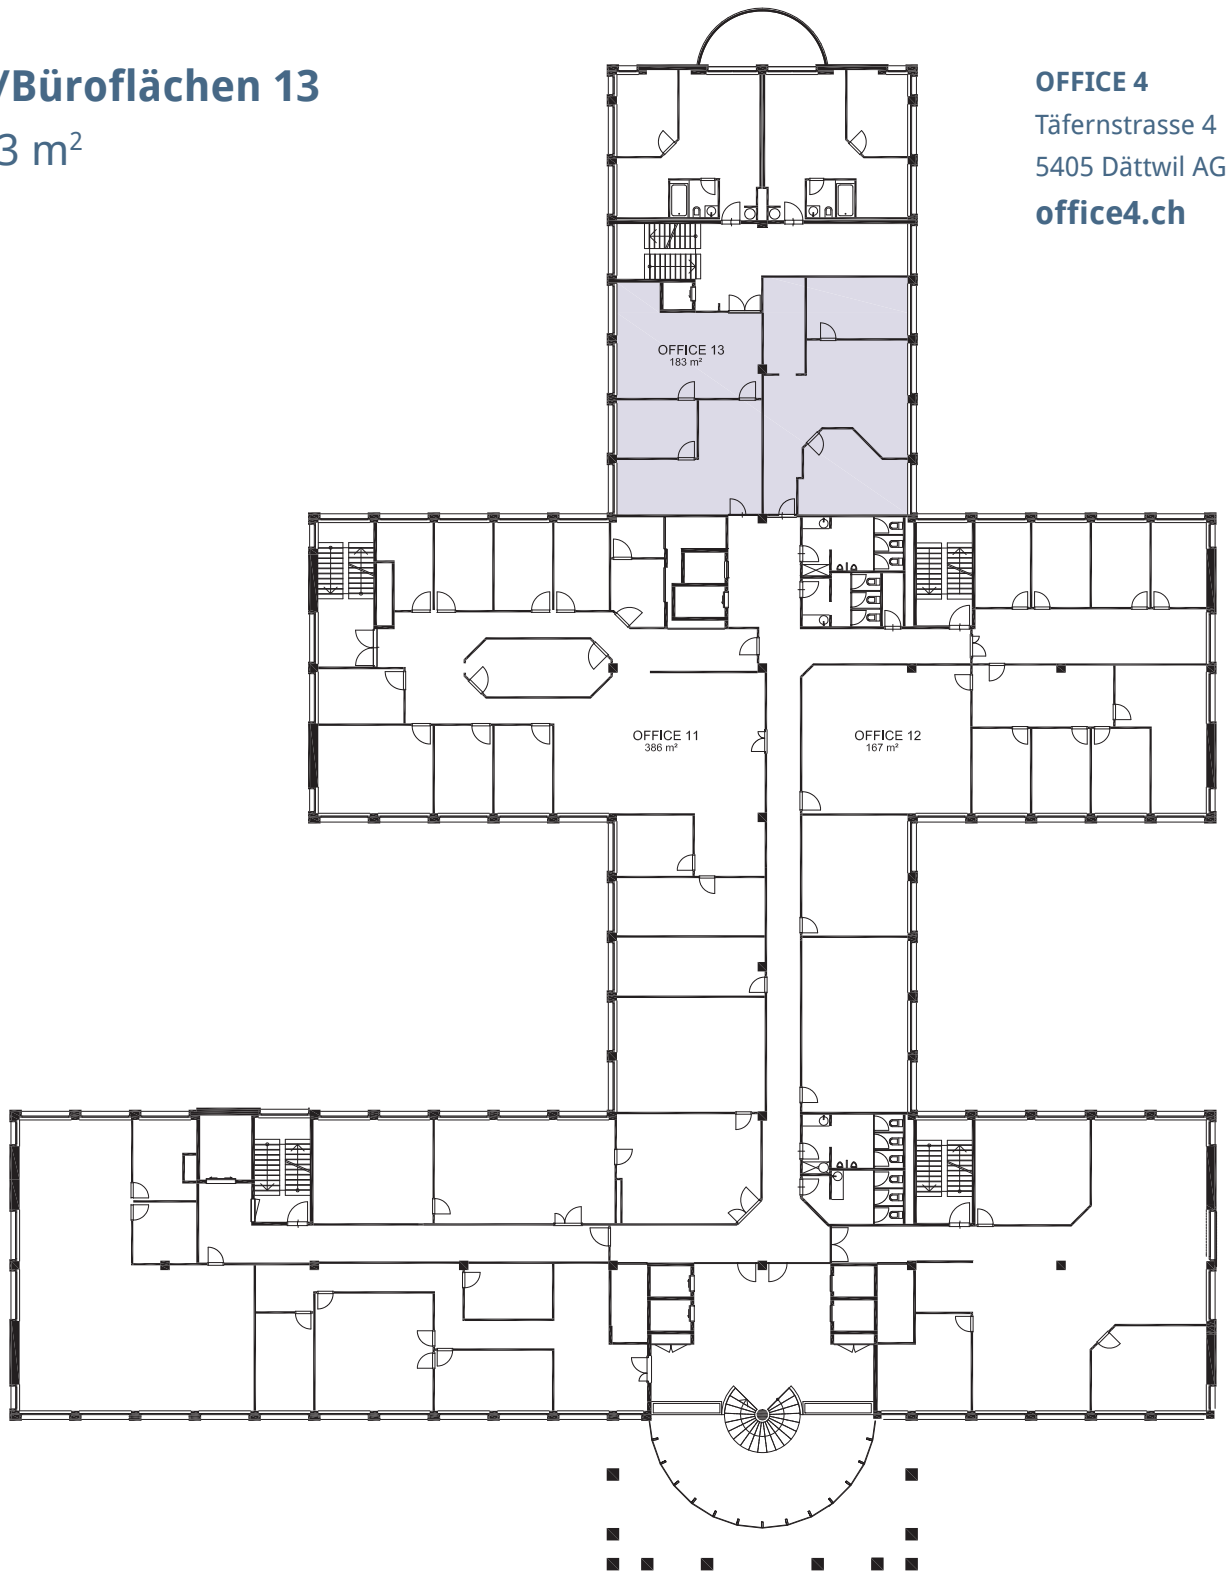

**OFFICE
FOUR**

Grundriss EG

Gewerbe-/Büroflächen 13

Grösse: 183 m²

Etage: EG

OFFICE 4
Täferstrasse 4
5405 Dättwil AG
office4.ch

0 5 10 25 m

Alle Quadratmeter-Angaben sind Circa-Angaben.
Änderungen bleiben vorbehalten.