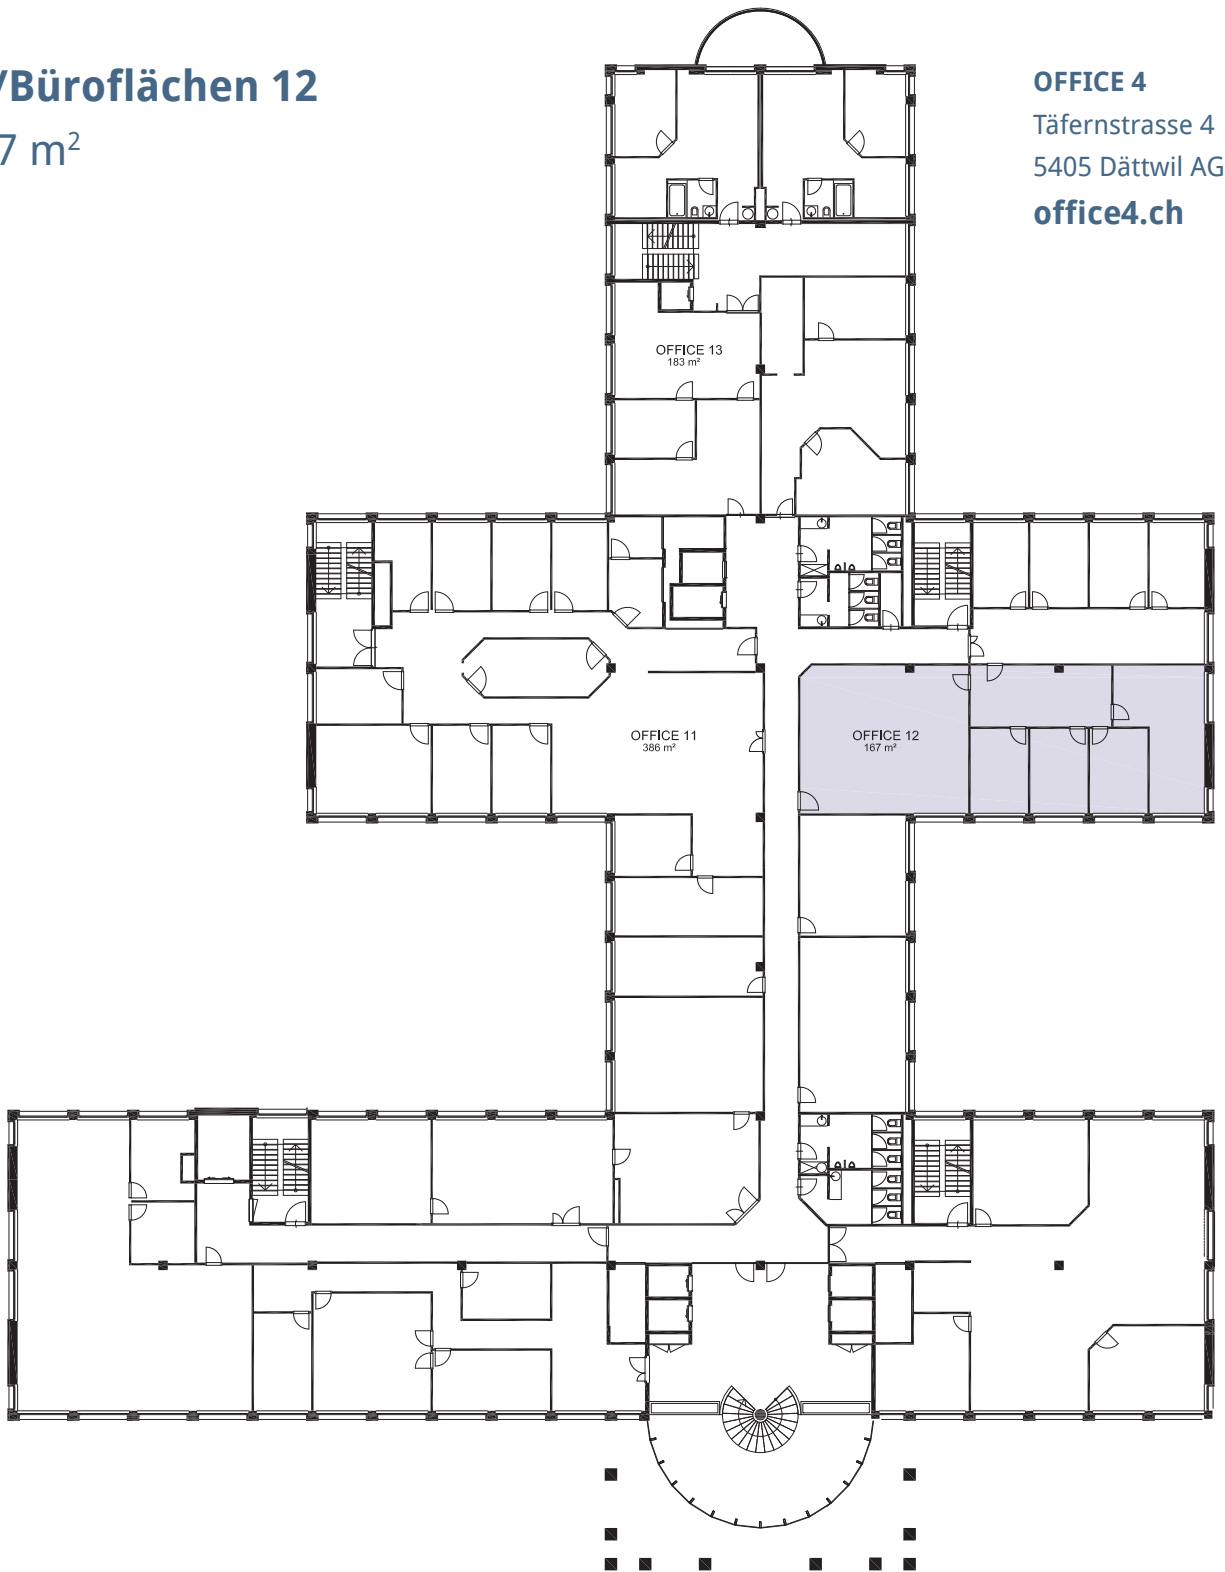

**OFFICE
FOUR**

Grundriss EG

Gewerbe-/Büroflächen 12

Grösse: 167 m²

Etage: EG

OFFICE 4
Täferstrasse 4
5405 Dättwil AG
office4.ch

Alle Quadratmeter-Angaben sind Circa-Angaben.
Änderungen bleiben vorbehalten.