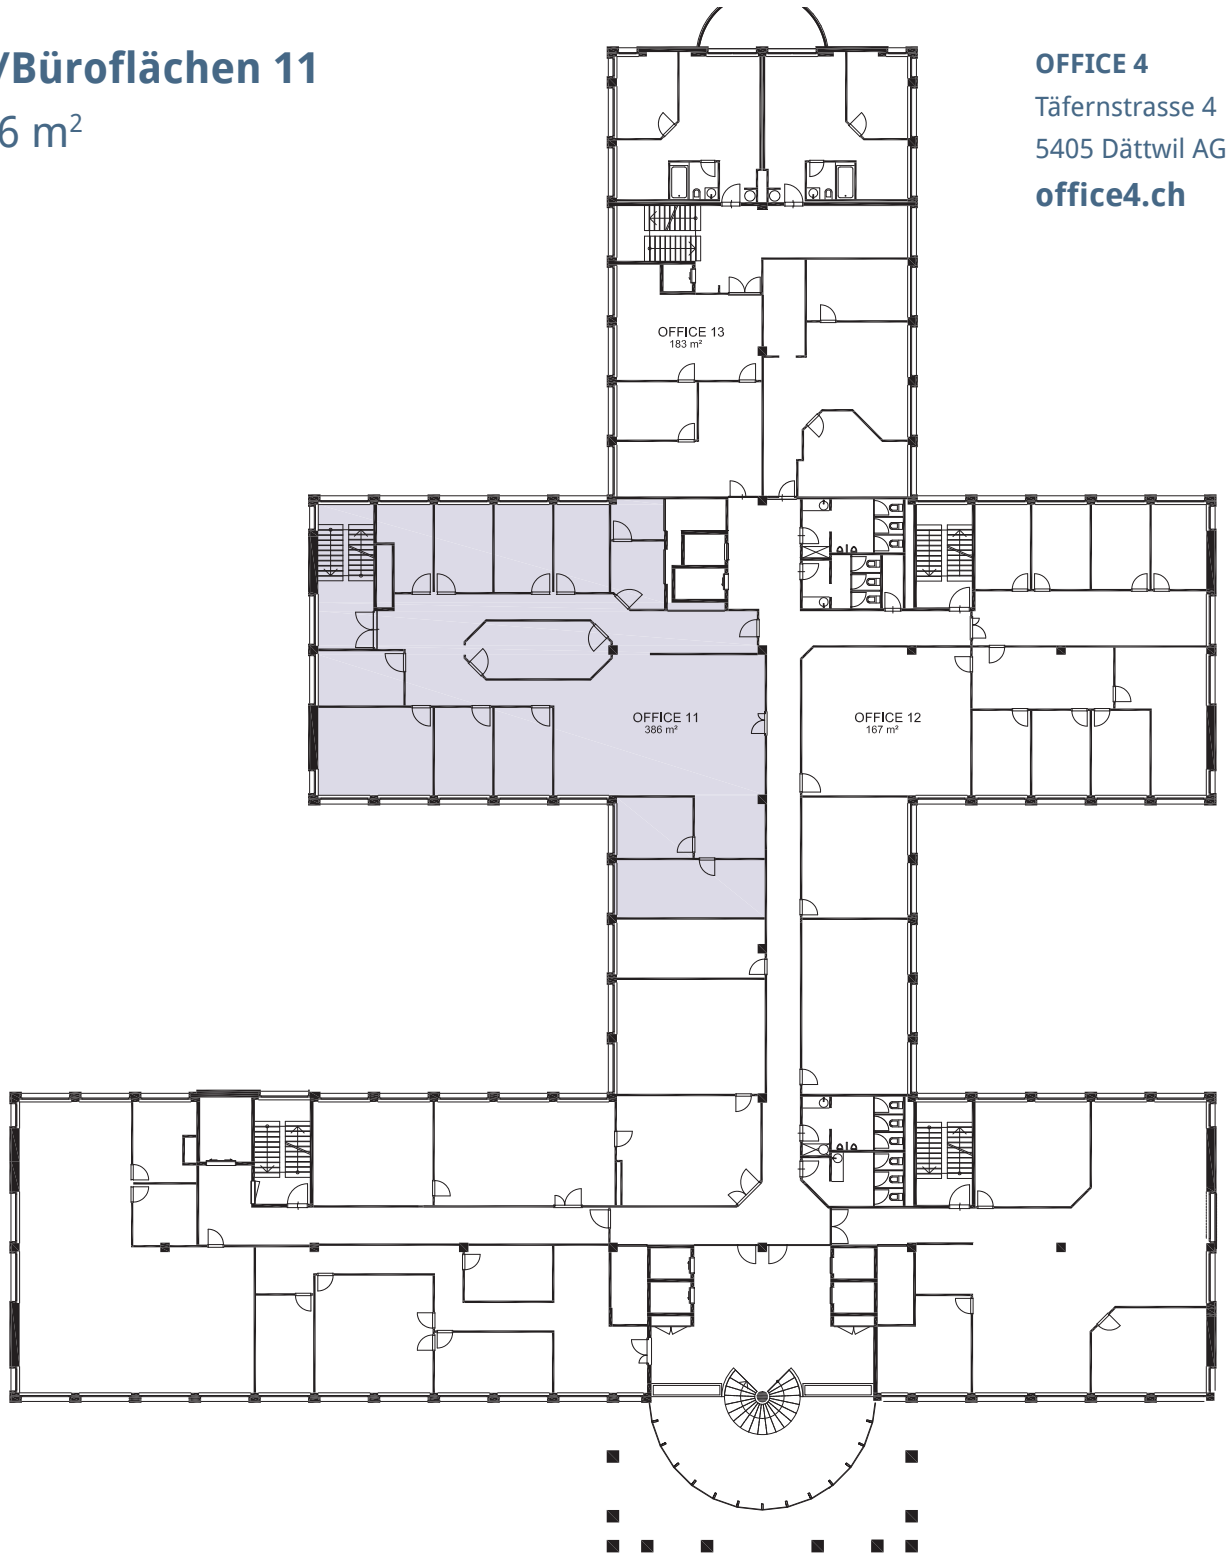

**OFFICE
FOUR**

Grundriss EG

Gewerbe-/Büroflächen 11

Grösse: 386 m²

Etage: EG

OFFICE 4
Täferstrasse 4
5405 Dättwil AG
office4.ch

Alle Quadratmeter-Angaben sind Circa-Angaben.
Änderungen bleiben vorbehalten.