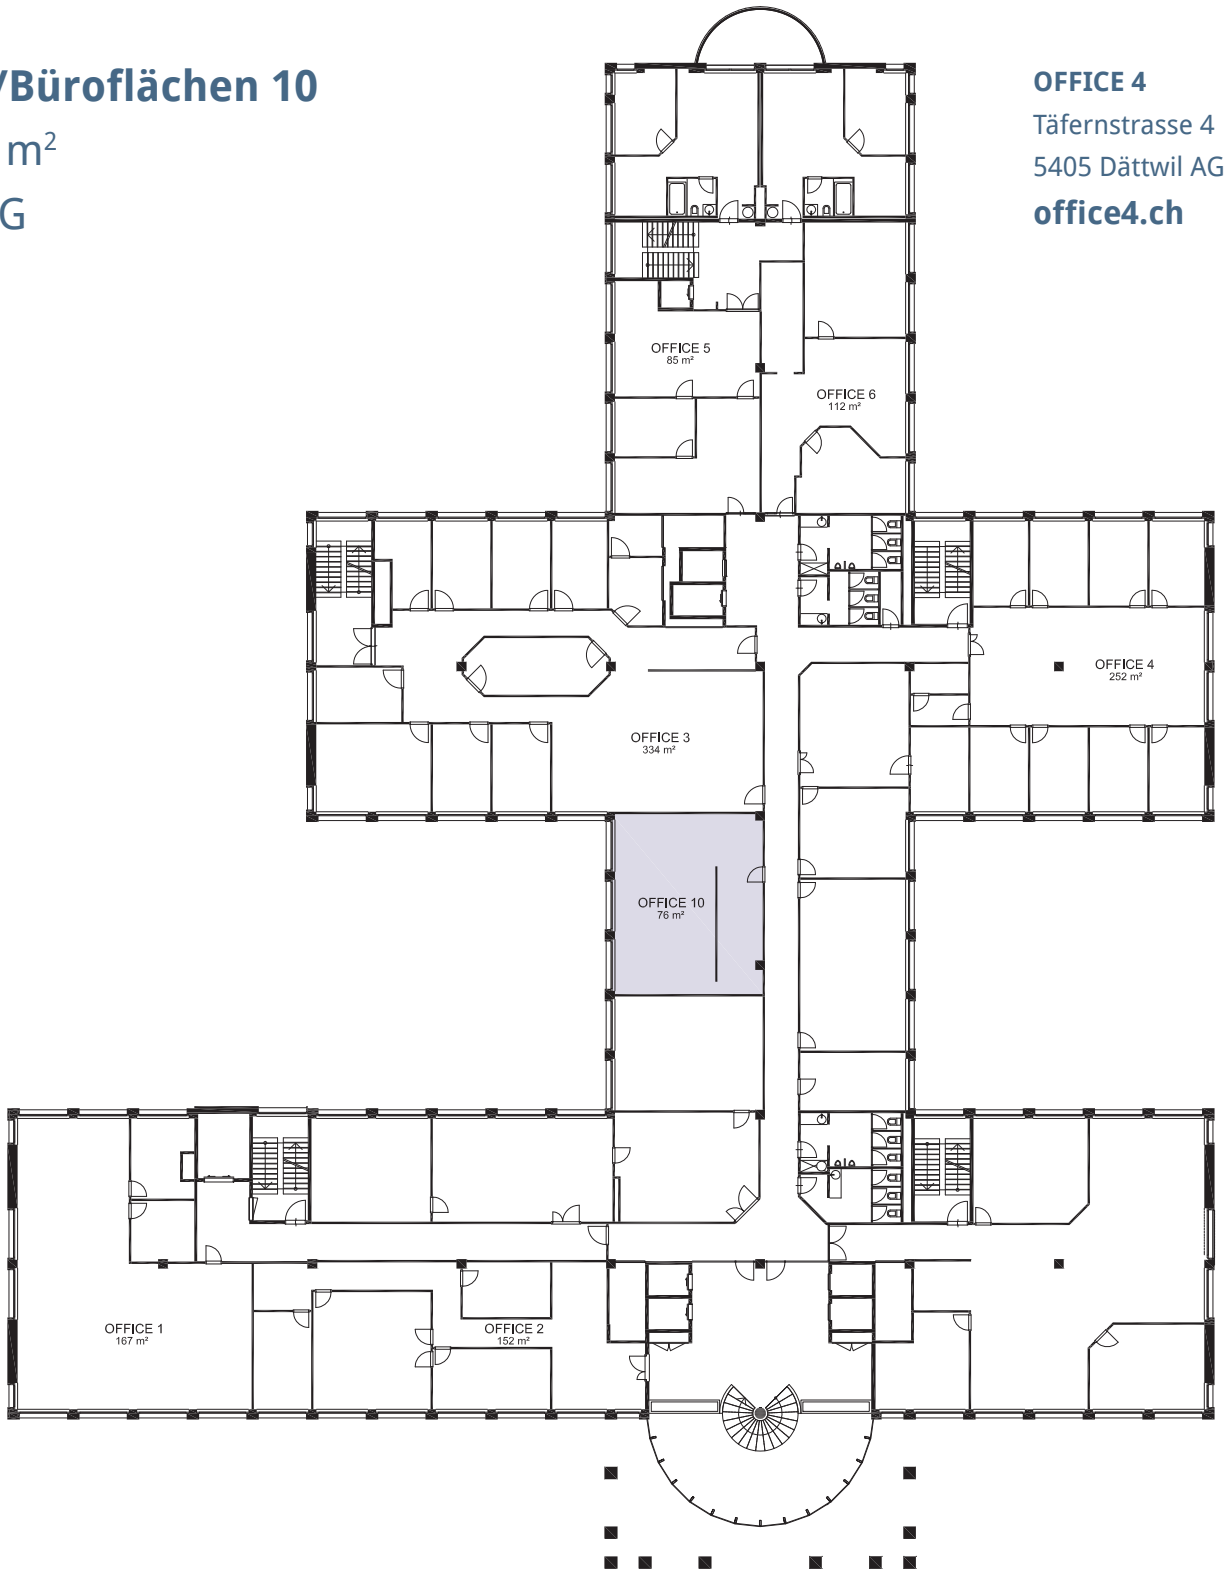

**OFFICE
FOUR**

Grundriss 1. OG

Gewerbe-/Büroflächen 10

Grösse: 76 m²

Etage: 1. OG

OFFICE 4
Täferstrasse 4
5405 Dättwil AG
office4.ch

Alle Quadratmeter-Angaben sind Circa-Angaben.
Änderungen bleiben vorbehalten.