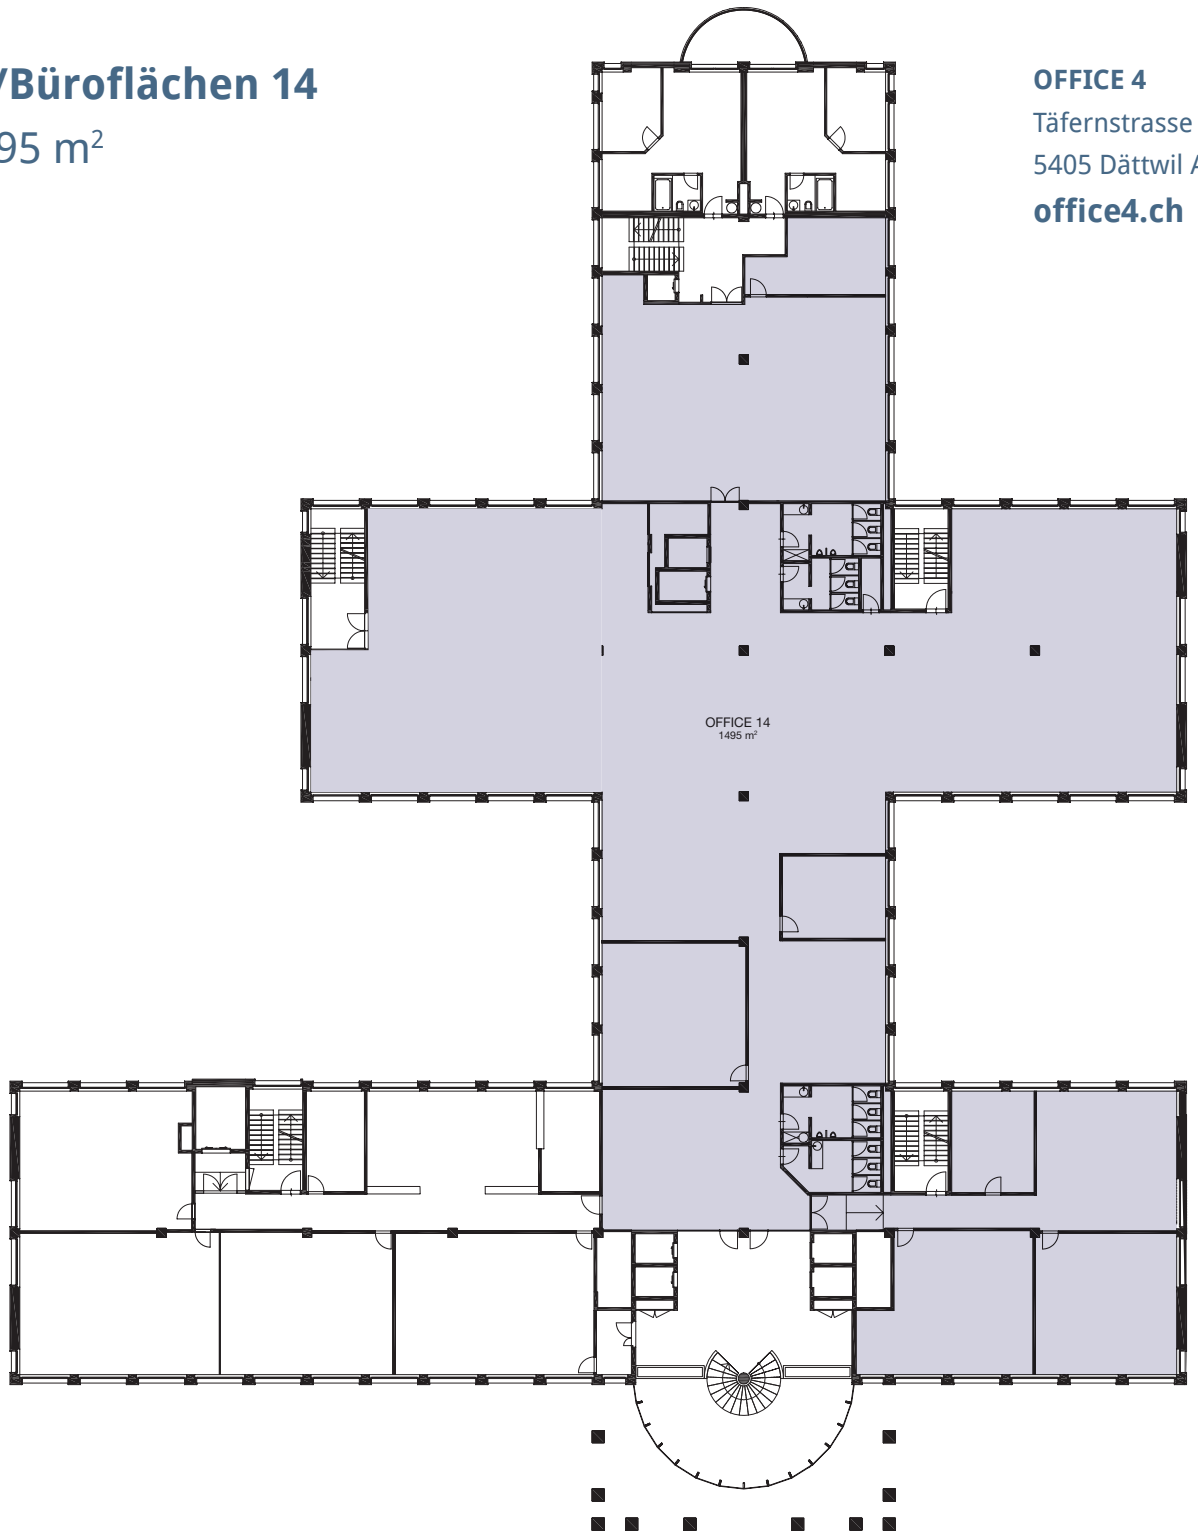

**OFFICE
FOUR**

Grundriss 2. OG

Gewerbe-/Büroflächen 14

Grösse: 1495 m²

OFFICE 4
Täferstrasse 4
5405 Dättwil AG
office4.ch

0 5 10 25 m

0 5 10 25 m

Alle Quadratmeter-Angaben sind Circa-Angaben.
Änderungen bleiben vorbehalten.