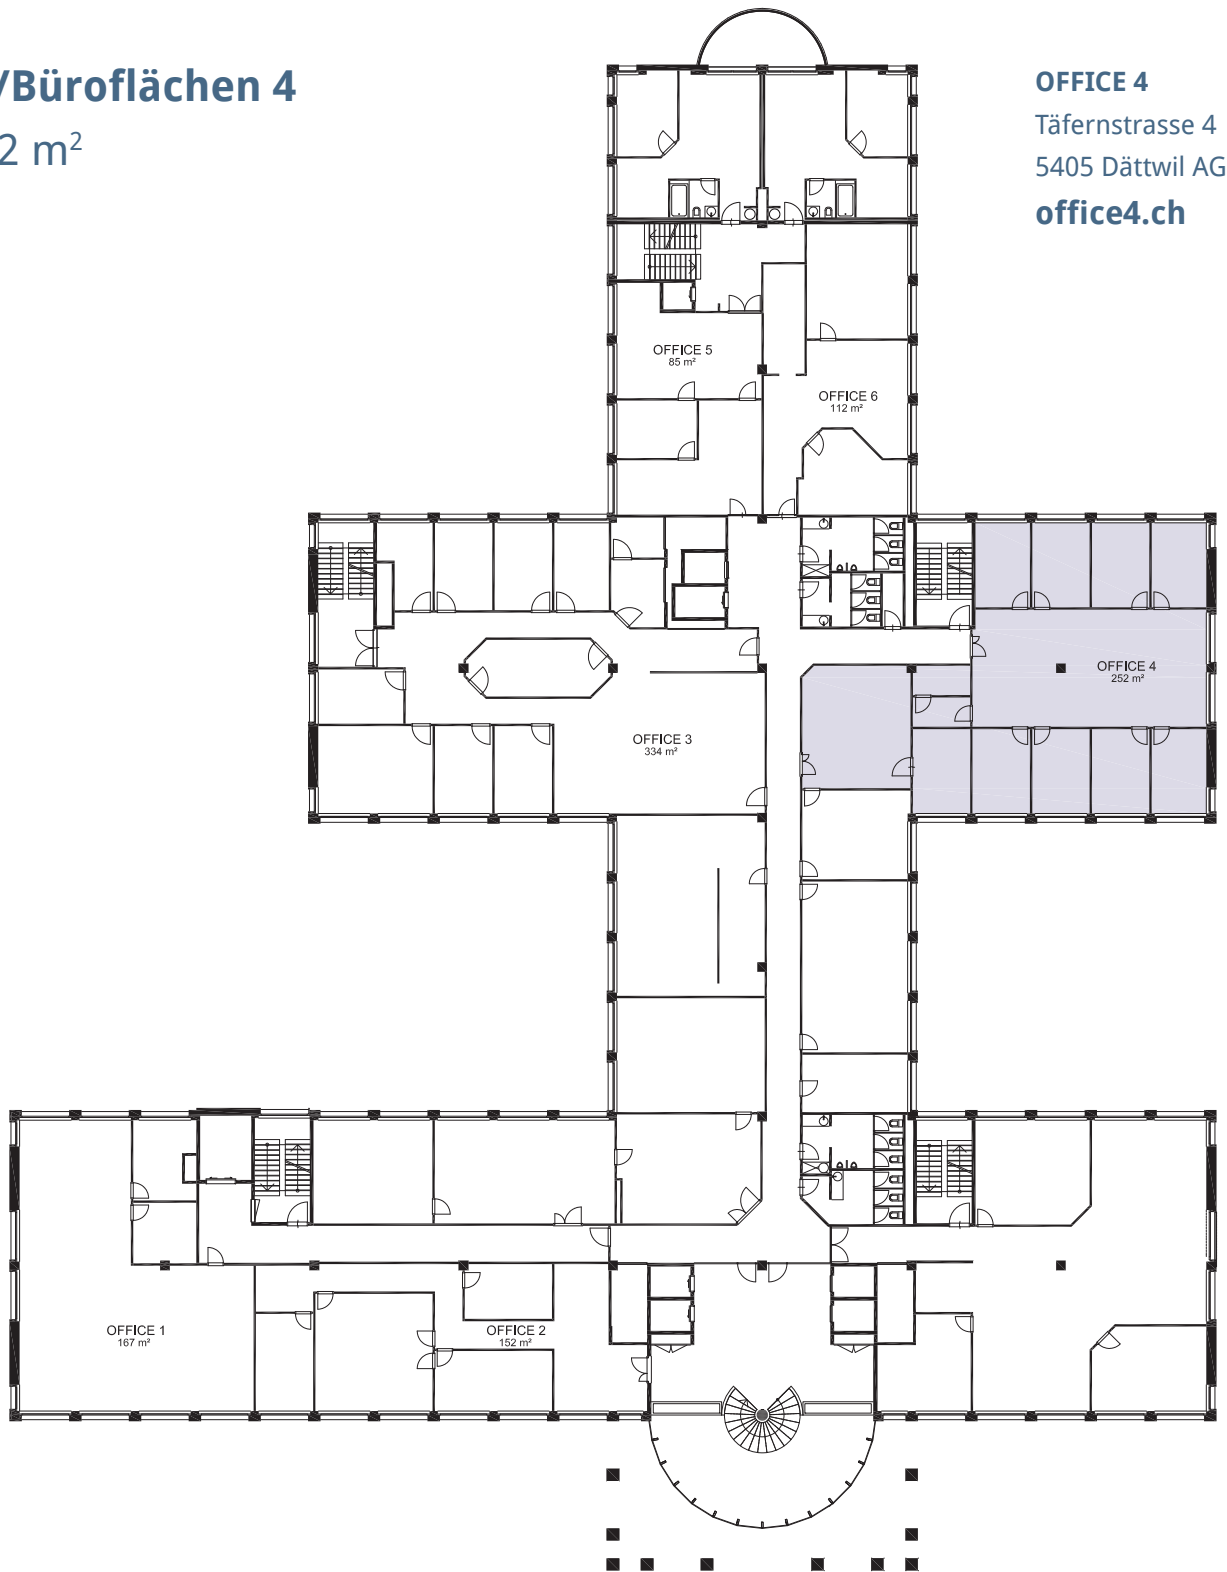

**OFFICE  
FOUR**

# Grundriss 1. OG

## Gewerbe-/Büroflächen 4

Grösse: 252 m<sup>2</sup>

**OFFICE 4**  
Täferstrasse 4  
5405 Dättwil AG  
[office4.ch](http://office4.ch)

Alle Quadratmeter-Angaben sind Circa-Angaben.  
Änderungen bleiben vorbehalten.