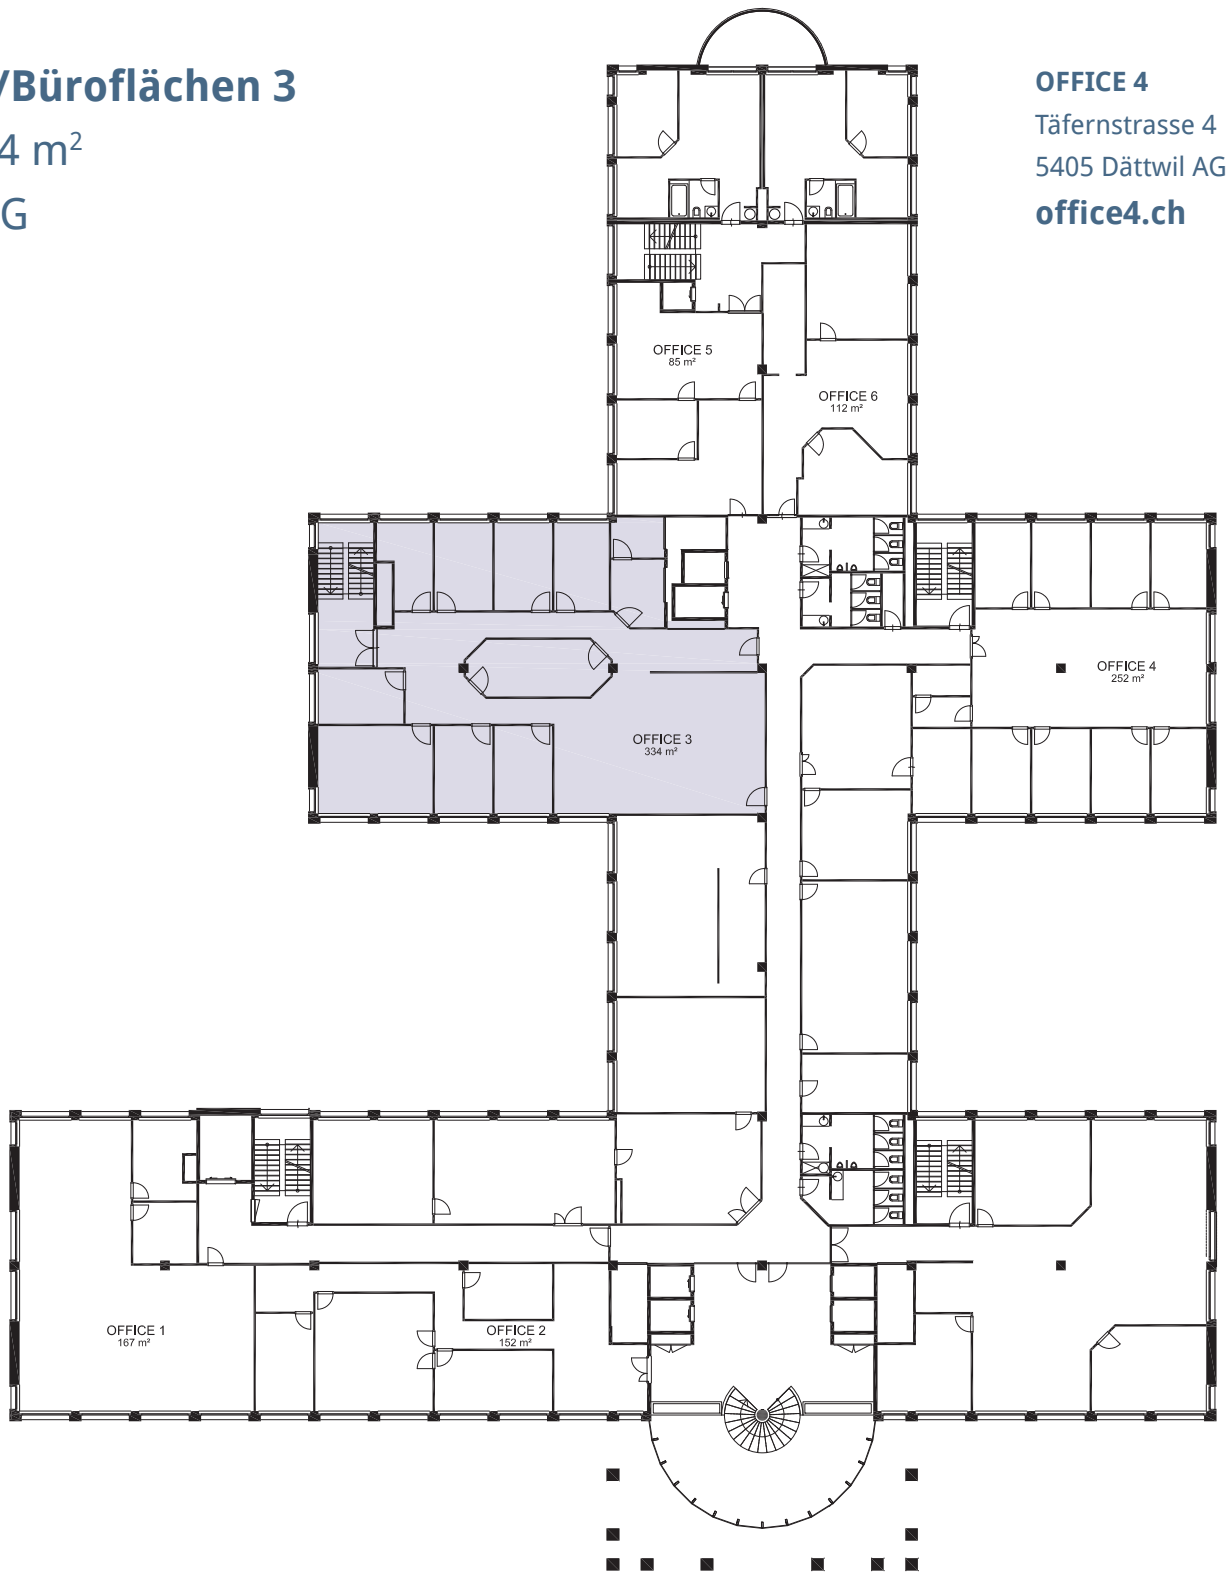

**OFFICE  
FOUR**

# Grundriss 1. OG

## Gewerbe-/Büroflächen 3

Grösse: 334 m<sup>2</sup>

Etage: 1. OG

**OFFICE 4**  
Täferstrasse 4  
5405 Dättwil AG  
[office4.ch](http://office4.ch)

0 5 10 25 m

Alle Quadratmeter-Angaben sind Circa-Angaben.  
Änderungen bleiben vorbehalten.