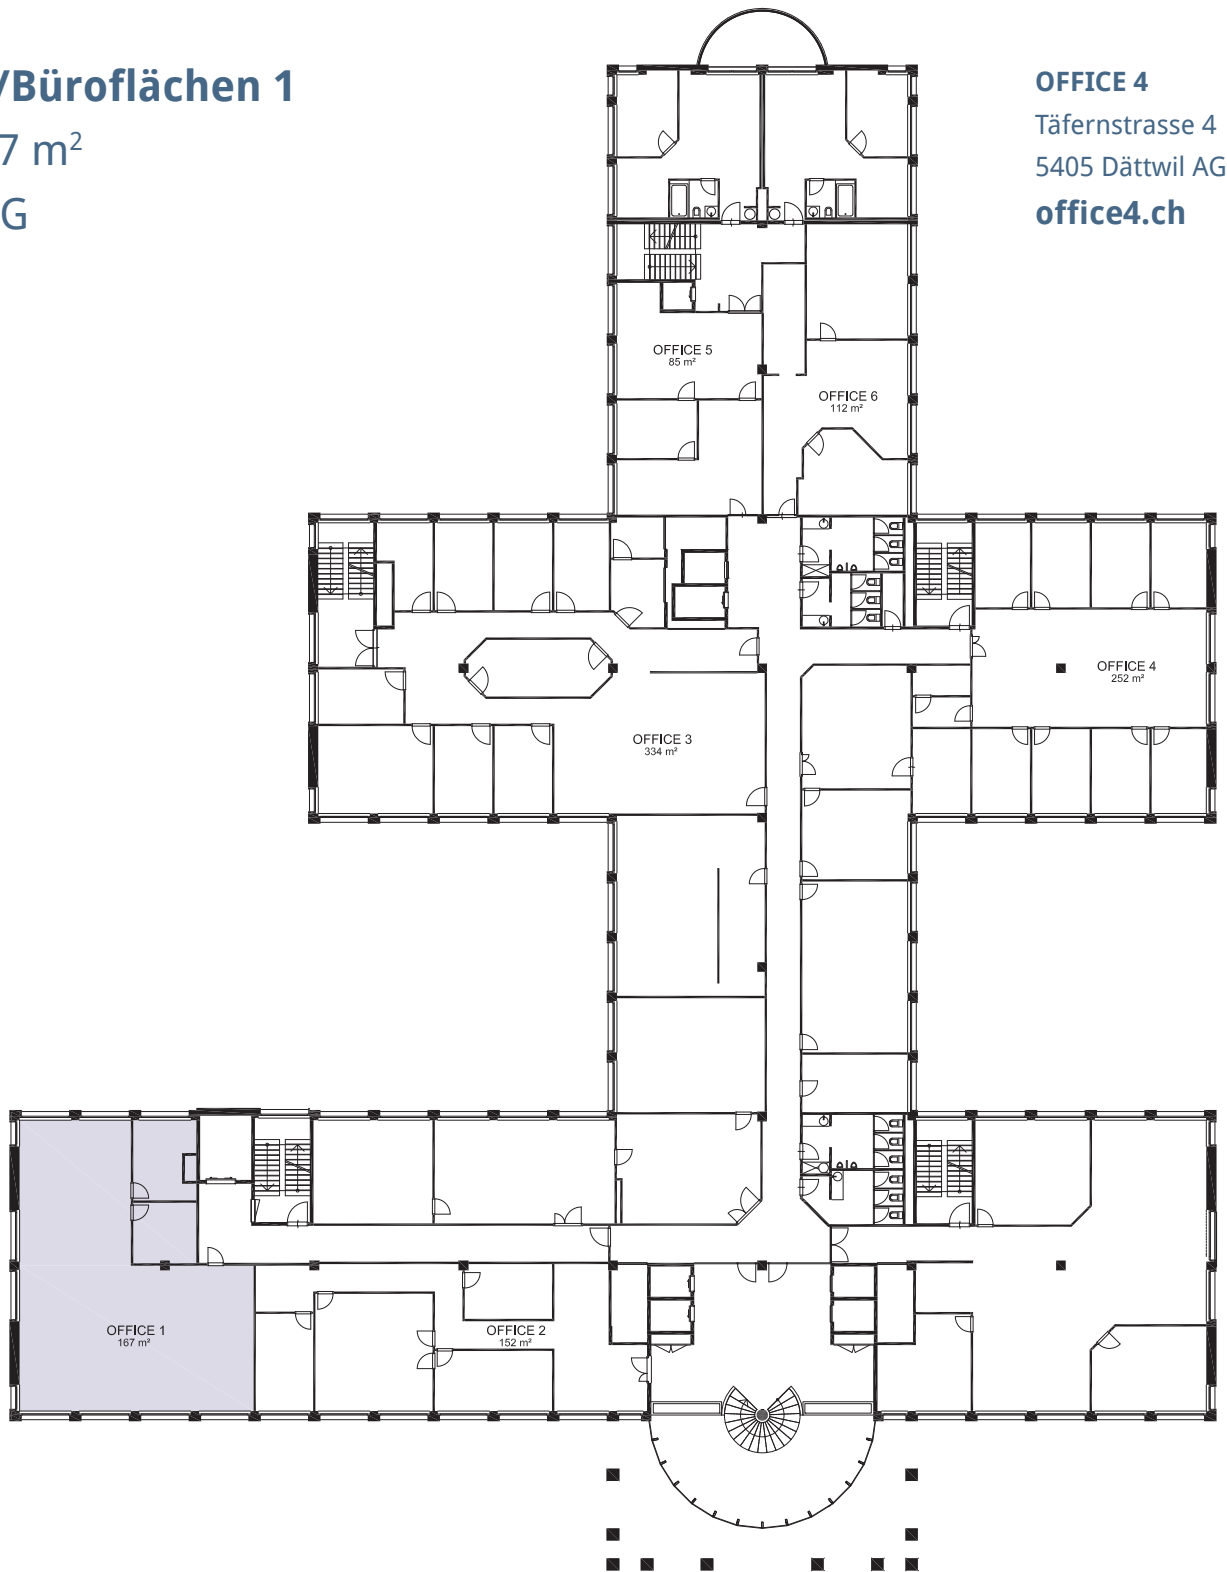

**OFFICE
FOUR**

Grundriss 1. OG

Gewerbe-/Büroflächen 1

Grösse: 167 m²

Etage: 1. OG

OFFICE 4
Täferstrasse 4
5405 Dättwil AG
office4.ch

Alle Quadratmeter-Angaben sind Circa-Angaben.
Änderungen bleiben vorbehalten.