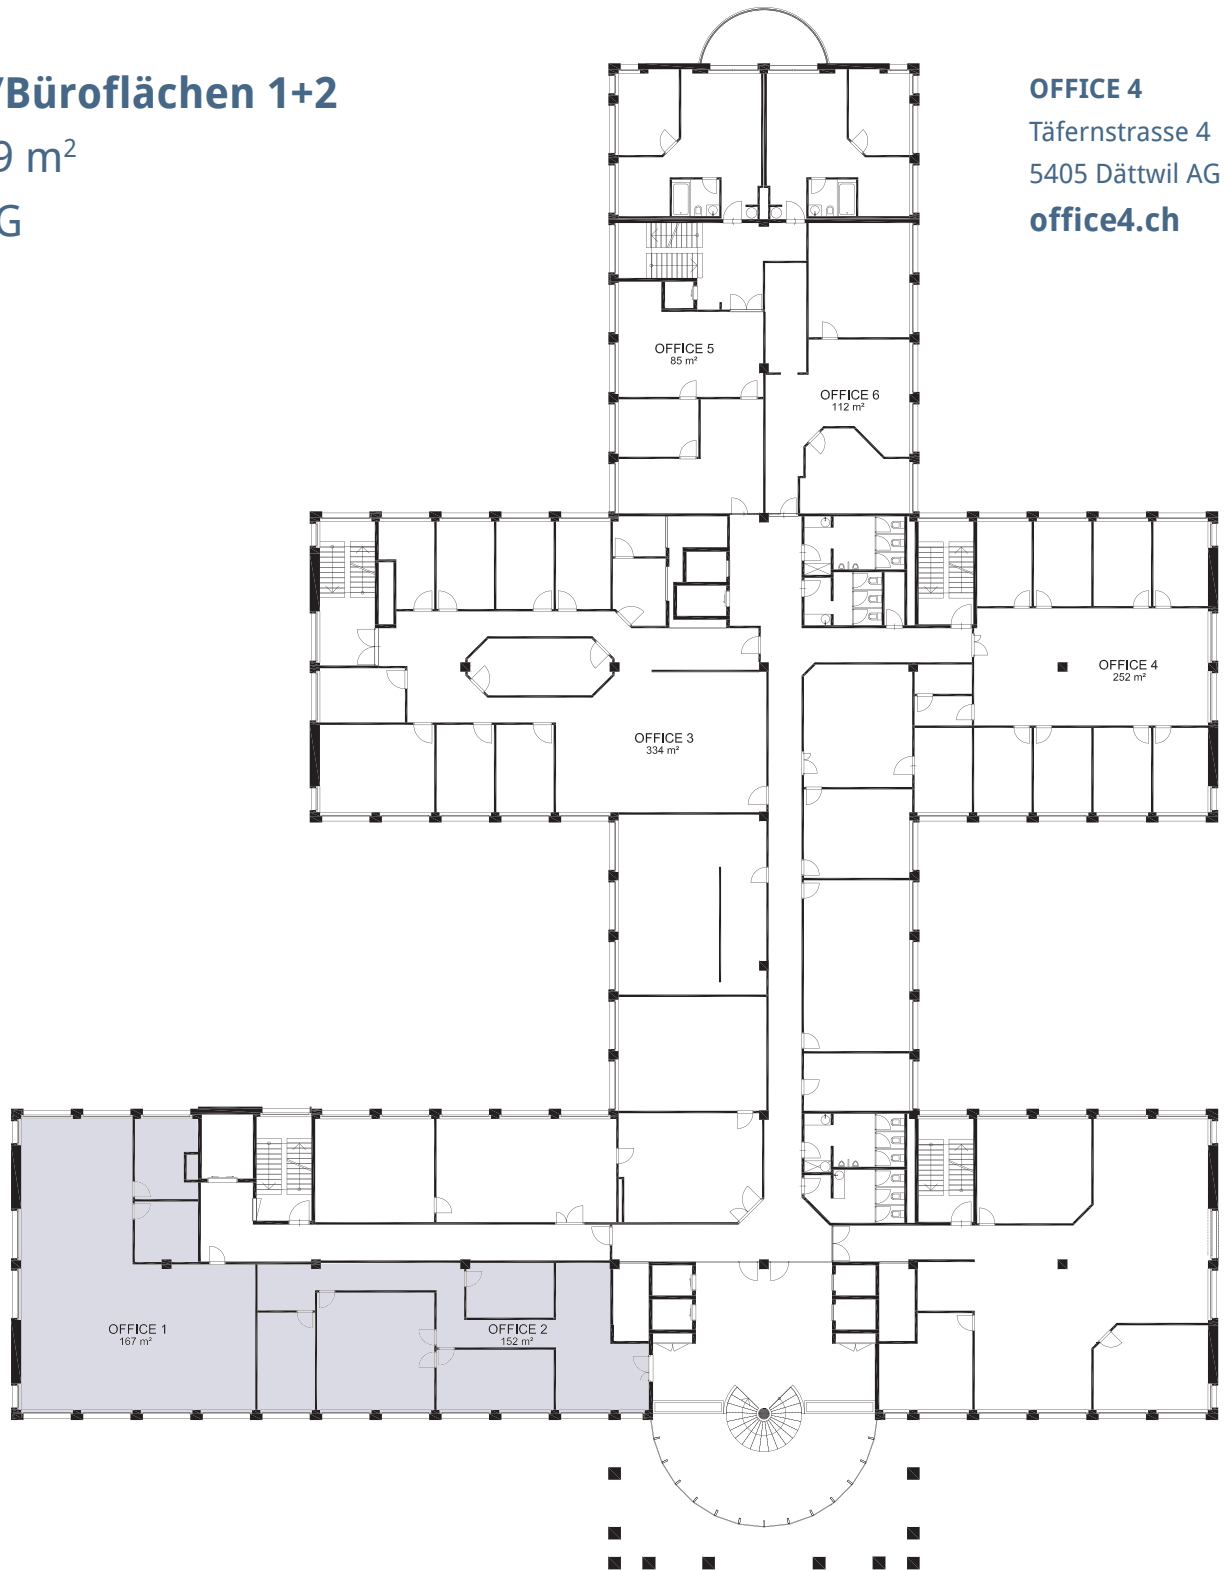

**OFFICE
FOUR**

Grundriss 1. OG

Gewerbe-/Büroflächen 1+2

Grösse: 319 m²

Etage: 1. OG

OFFICE 4
Täferstrasse 4
5405 Dättwil AG
office4.ch

Alle Quadratmeter-Angaben sind Circa-Angaben.
Änderungen bleiben vorbehalten.