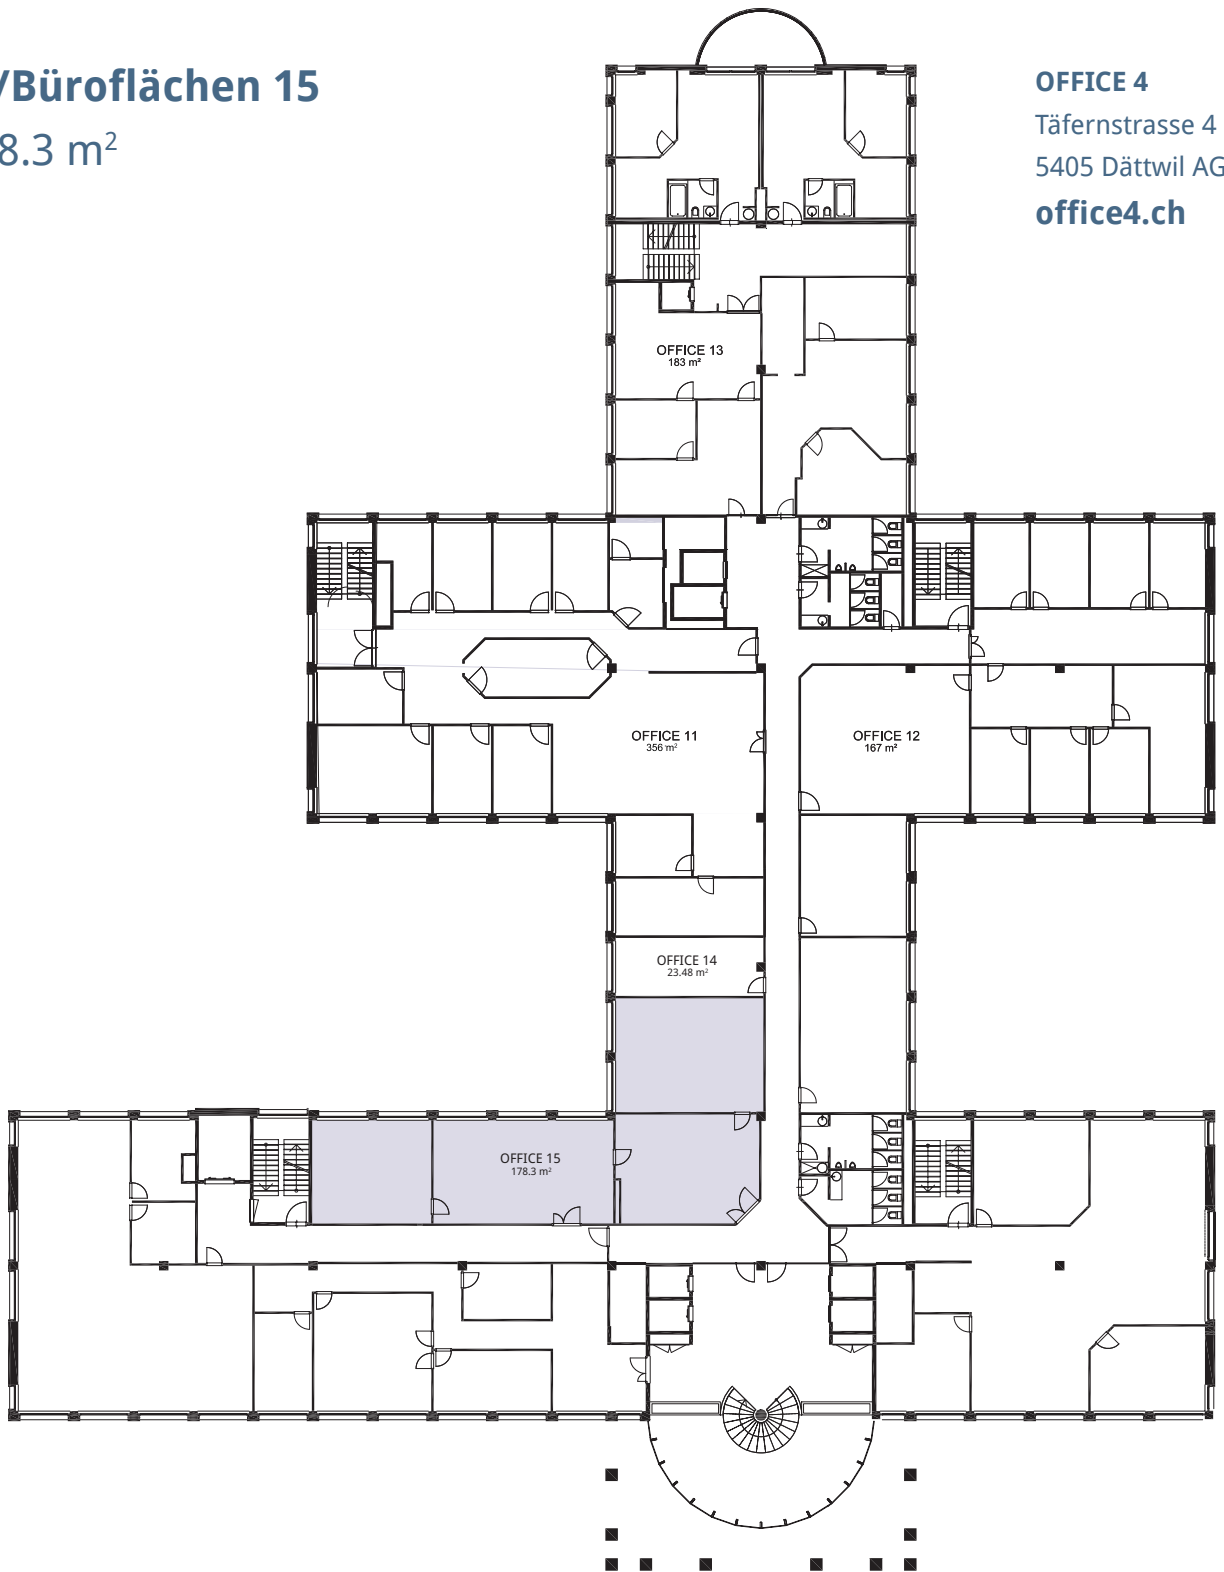

**OFFICE
FOUR**

Grundriss EG

Gewerbe-/Büroflächen 15

Grösse: 178.3 m²

Etage: EG

OFFICE 4
Täferstrasse 4
5405 Dättwil AG
office4.ch

0 5 10 25 m

Alle Quadratmeter-Angaben sind Circa-Angaben.
Änderungen bleiben vorbehalten.