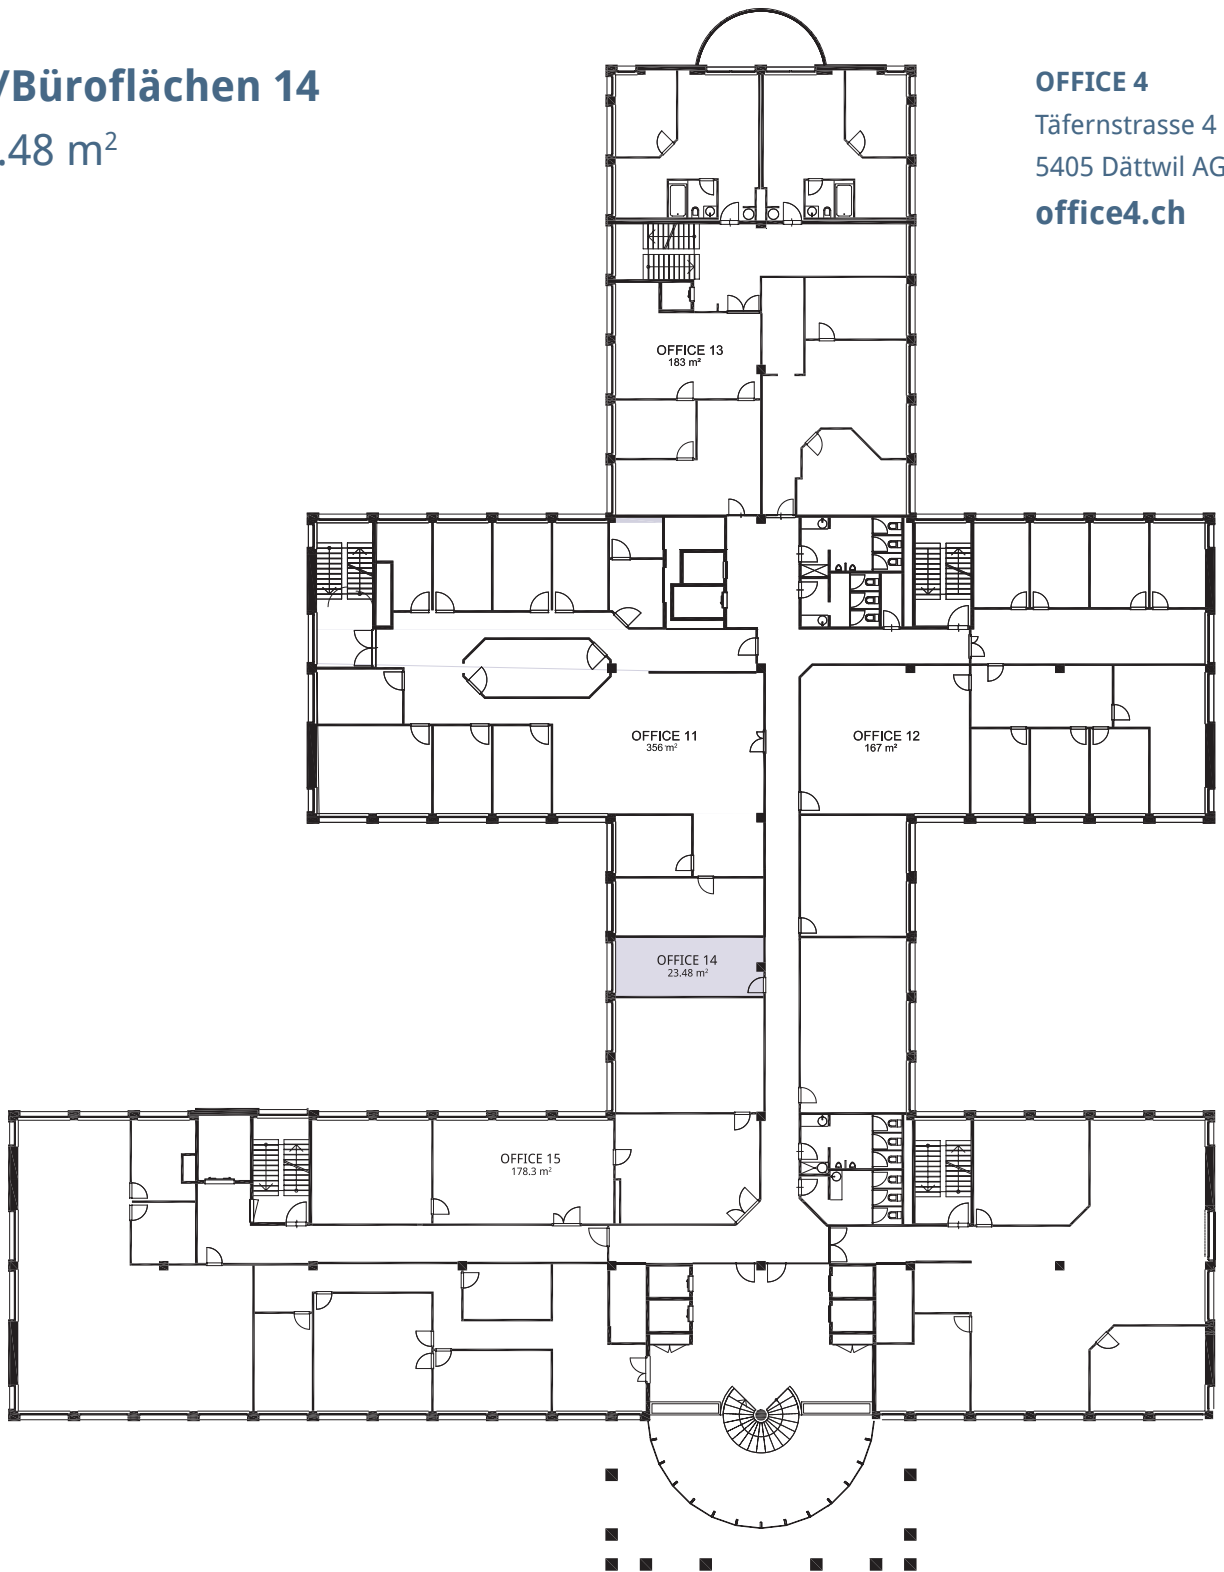

**OFFICE
FOUR**

Grundriss EG

Gewerbe-/Büroflächen 14

Grösse: 23.48 m²

Etage: EG

OFFICE 4
Täferstrasse 4
5405 Dättwil AG
office4.ch

Alle Quadratmeter-Angaben sind Circa-Angaben.
Änderungen bleiben vorbehalten.